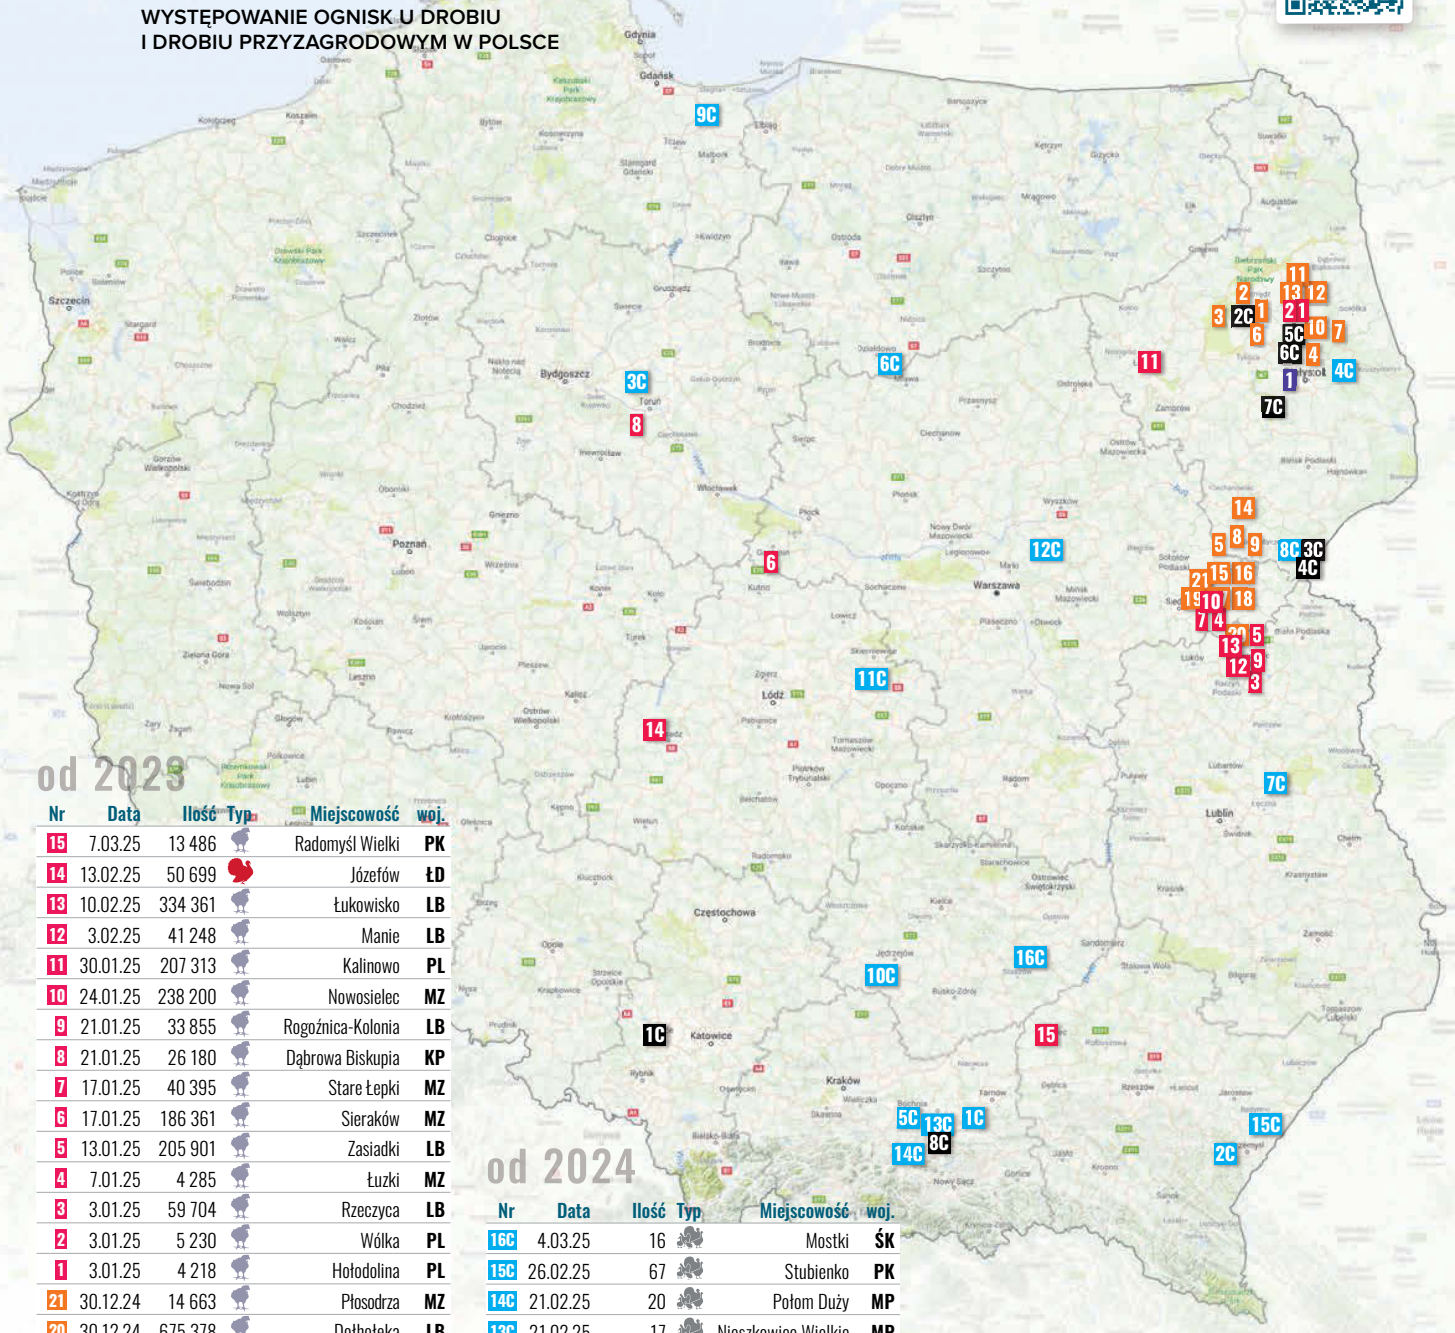

# RZEKOMY POMÓR DROBIU

WYSTĘPOWANIE OGNISK U DROBIU  
I DROBIU PRYZAGRODOWYM W POLSCE

MONITORUJEMY  
SYTUACJĘ NA  
BIEŻĄCO!

od 2023

Nr	Data	Ilość	Typ	Miejscowość	woj.
15	7.03.25	13 486		Radomyśl Wielki	PK
14	13.02.25	50 699		Józefów	ŁD
13	10.02.25	334 361		Łukowisko	LB
12	3.02.25	41 248		Manie	LB
11	30.01.25	207 313		Kalinowo	PL
10	24.01.25	238 200		Nowosielec	MZ
9	21.01.25	33 855		Rogoźnica-Kolonia	LB
8	21.01.25	26 180		Dąbrowa Biskupia	KP
7	17.01.25	40 395		Stare Łepki	MZ
6	17.01.25	186 361		Sieraków	MZ
5	13.01.25	205 901		Zasiadki	LB
4	7.01.25	4 285		Łuzki	MZ
3	3.01.25	59 704		Rzeczycy	LB
2	3.01.25	5 230		Wólka	PL
1	3.01.25	4 218		Hołodolina	PL
21	30.12.24	14 663		Płoszdrza	MZ
20	30.12.24	675 378		Dołhołęka	LB
19	27.12.24	109 444		Stare Łepki	MZ
18	27.12.24	101 612		Ławy	MZ
17	27.12.24	100 614		Stare Łepki	MZ
16	22.12.24	447 218		Niemojki	MZ
15	15.12.24	136 411		Przesmyki	MZ
14	16.12.24	34 281		Miłkowiec Maćki	PL
13	13.12.24	31 973		Dryga Kolonia	PL
12	13.12.24	256 371		Laskowszczyzna	PL
11	10.12.24	79 969		Wólka	PL
10	10.12.24	171 664		Łubianka	PL
9	29.11.24	28 644		Drohiczyn	PL
8	23.11.24	17 559		Drohiczyn	PL
7	22.11.24	465 000		Łubianka	PL
6	21.11.24	83 363		Ruda	PL
5	18.11.24	78 650		Runica	PL
4	18.11.24	64 576		Wólka Poduchowna	PL
3	31.10.24	35 000		Kotwież	PL
2	31.10.24	24 500		Owieczki	PL
1	30.09.24	51 900		Potoczyna	PL
1	11.07.23	43 410		Topilec	PL

- ogniska u drobiu przyzagrodowego z sezonu 2024
- ogniska u drobiu przyzagrodowego z sezonu 2025
- ogniska u drobiu z sezonu 2023
- ogniska u drobiu z sezonu 2024
- ogniska u drobiu z sezonu 2025

- DS – dolnośląskie
- KP – kujawsko-pomorskie
- LB – lubelskie
- LS – lubuskie
- LD – łódzkie
- MP – małopolskie
- MZ – mazowieckie
- OP – opolskie
- PK – podkarpackie
- PL – podlaskie
- PM – pomorskie
- ŚL – śląskie
- SK – świętokrzyskie
- WM – warmińsko-mazurskie
- WP – wielkopolskie
- ZP – zachodniopomorskie