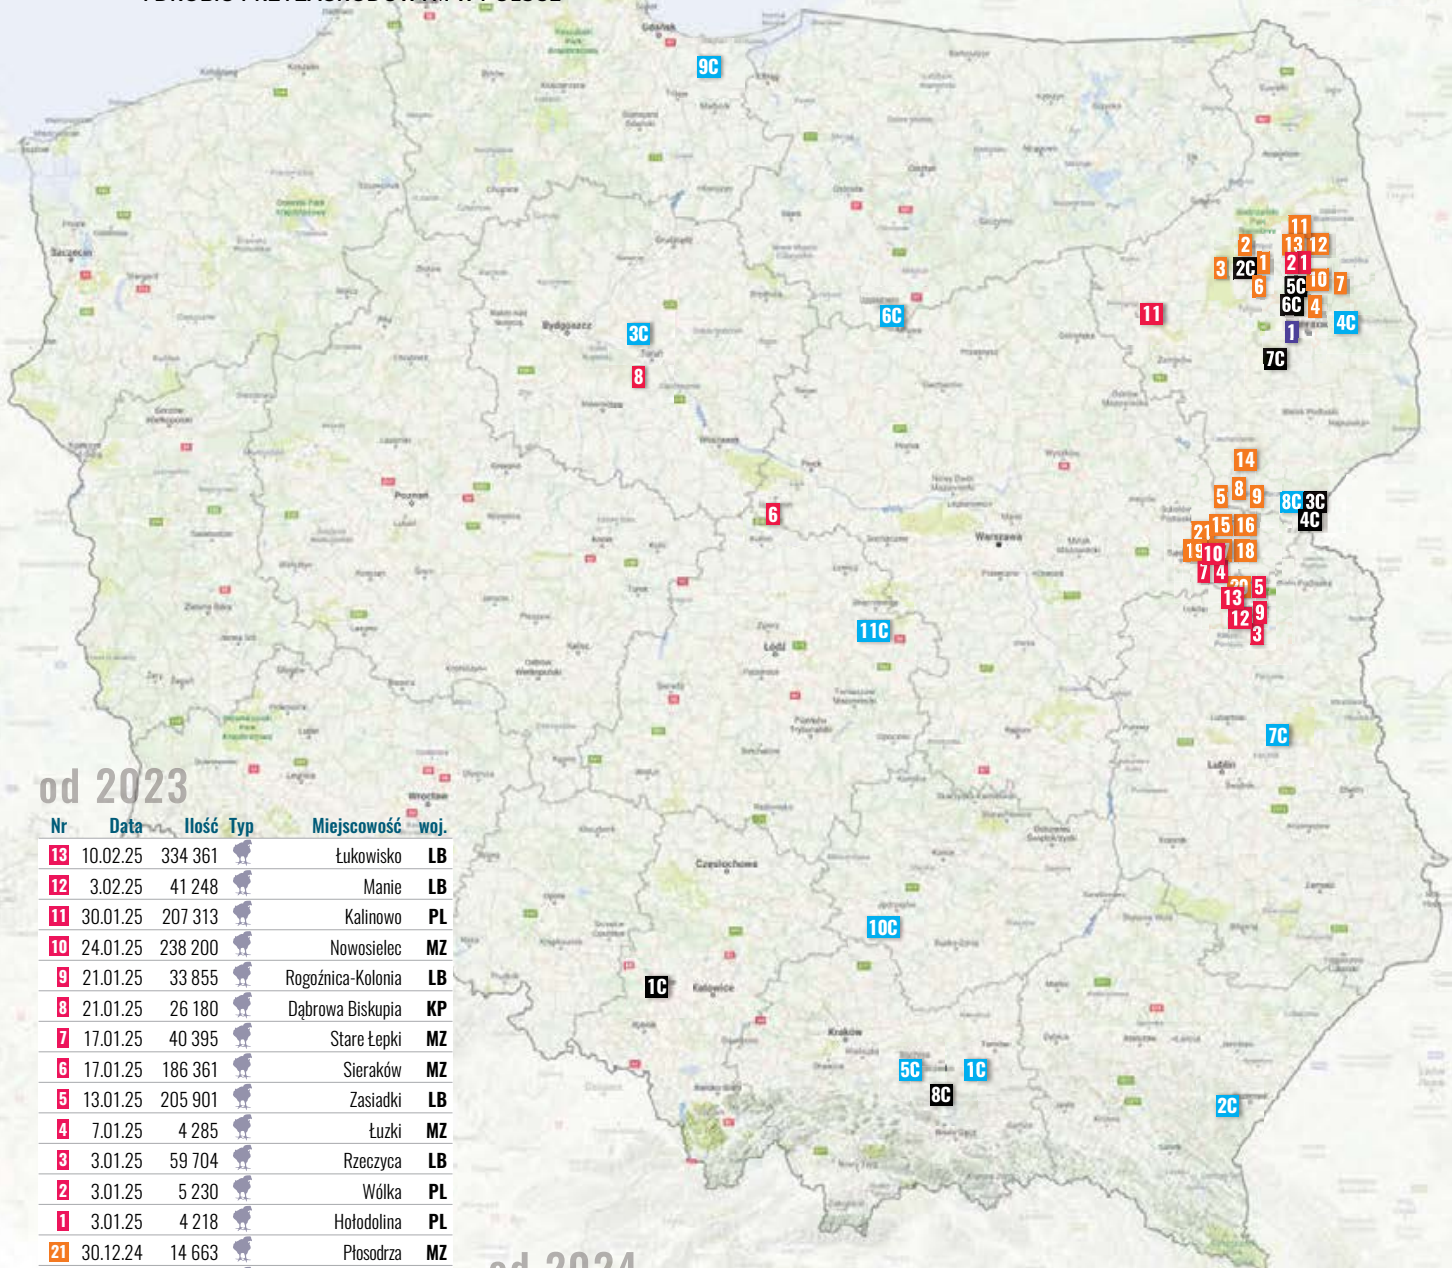

RZEKOMY POMÓR DROBIU

WYSTĘPOWANIE OGNISK U DROBIU
I DROBIU PRYZAGRODOWYM W POLSCE

MONITORUJEMY
SYTUACJĘ NA
BIEŻĄCO!

od 2023

Nr	Data	Ilość	Typ	Miejscowość	woj.
13	10.02.25	334 361		Łukowisko	LB
12	3.02.25	41 248		Manie	LB
11	30.01.25	207 313		Kalinowo	PL
10	24.01.25	238 200		Nowosielec	MZ
9	21.01.25	33 855		Rogoźnica-Kolonia	LB
8	21.01.25	26 180		Dąbrowa Biskupia	KP
7	17.01.25	40 395		Stare Łępki	MZ
6	17.01.25	186 361		Sieraków	MZ
5	13.01.25	205 901		Zasiadki	LB
4	7.01.25	4 285		Łuzki	MZ
3	3.01.25	59 704		Rzeczycza	LB
2	3.01.25	5 230		Wólka	PL
1	3.01.25	4 218		Hołodolina	PL
21	30.12.24	14 663		Płosodrza	MZ
20	30.12.24	675 378		Dołhotęka	LB
19	27.12.24	109 444		Stare Łępki	MZ
18	27.12.24	101 612		Ławy	MZ
17	27.12.24	100 614		Stare Łępki	MZ
16	22.12.24	447 218		Niemojki	MZ
15	15.12.24	136 411		Przesmyki	MZ
14	16.12.24	34 281		Miłkowice Maćki	PL
13	13.12.24	31 973		Dryga Kolonia	PL
12	13.12.24	256 371		Laskowszczyzna	PL
11	10.12.24	79 969		Wólka	PL
10	10.12.24	171 664		Łubianka	PL
9	29.11.24	28 644		Drohiczyn	PL
8	23.11.24	17 559		Drohiczyn	PL
7	22.11.24	465000		Łubianka	PL
6	21.11.24	83 363		Ruda	PL
5	18.11.24	78 650		Runica	PL
4	18.11.24	64 576		Wólka Poduchowna	PL
3	31.10.24	35 000		Kotodzież	PL
2	31.10.24	24 500		Owiewczki	PL
1	30.09.24	51 900		Potoczyna	PL
1	11.07.23	43 410		Topilec	PL

- ogniska u drobiu przyzagrodowego z sezonu 2024
- ogniska u drobiu przyzagrodowego z sezonu 2025
- ogniska u drobiu z sezonu 2023
- ogniska u drobiu z sezonu 2024
- ogniska u drobiu z sezonu 2025

- DS – dolnośląskie
- KP – kujawsko-pomorskie
- LB – lubelskie
- LS – lubuskie
- ŁD – łódzkie
- MP – małopolskie
- MZ – mazowieckie
- OP – opolskie
- PK – podkarpackie
- PL – podlaskie
- PM – pomorskie
- ŚL – śląskie
- ŚK – świętokrzyskie
- WM – warmińsko-mazurskie
- WP – wielkopolskie
- ZP – zachodniopomorskie